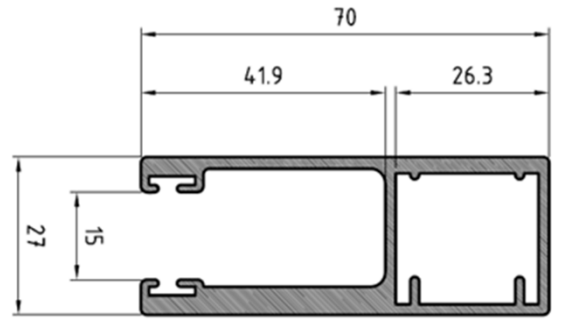

El modelo Custodia Delta 55 es un perfil tubular con una superficie bastante plana que suele ir situada al exterior fachada y otra superficie curvada en la zona interior de la articulación entre lamas, facilitando su adaptación al eje motor, consiguiendo enrollarse silenciosamente con un mínimo diámetro y mínimo roce.

A diferencia de otros modelos tubulares, el modelo Custodia Delta 55 contiene en su interior una unión horizontal intermedia entre las dos superficies, aumentando la resistencia mecánica contra el pandeo y además en caso de impactos por robo o de temporales huracanados, dicha unión suma la fuerza de las dos superficies o caras del perfil, manteniendo inalterable su geometría y estabilidad.

El diseño y calidades de este perfil permite medidas muy interesantes de hasta 5000mm de ancho y 3000mm de alto con un cubicaje máximo de 14 m² de superficie.

La persiana Custodia Delta 55 puede fabricarse con el gancho interior que unen las lamas con un troquelado, para permitir la entrada de luz, aireación y visión al exterior, también puede fabricarse con el mismo gancho interior micro perforado para evitar la entrada de insectos y permitir la entrada de luz y aire o puede suministrarse totalmente ciega sin ranuras o combinar las tres posibilidades.

CUSTODIA DELTA 55

Este modelo puede adaptarse las siguientes tipologías de guías:

En anchos superiores a los 3000mm será obligatorio el uso de las guías ref 4429 y ref.... con capacidad de boca superior y paredes de 3mm de espesor. En instalaciones donde la prioridad es la seguridad, Sunon siempre aconseja que las guías queden encastadas dentro de la jamba, de esta forma se dificulta enormemente a los ladrones abrir o sacar la persiana de su ubicación.