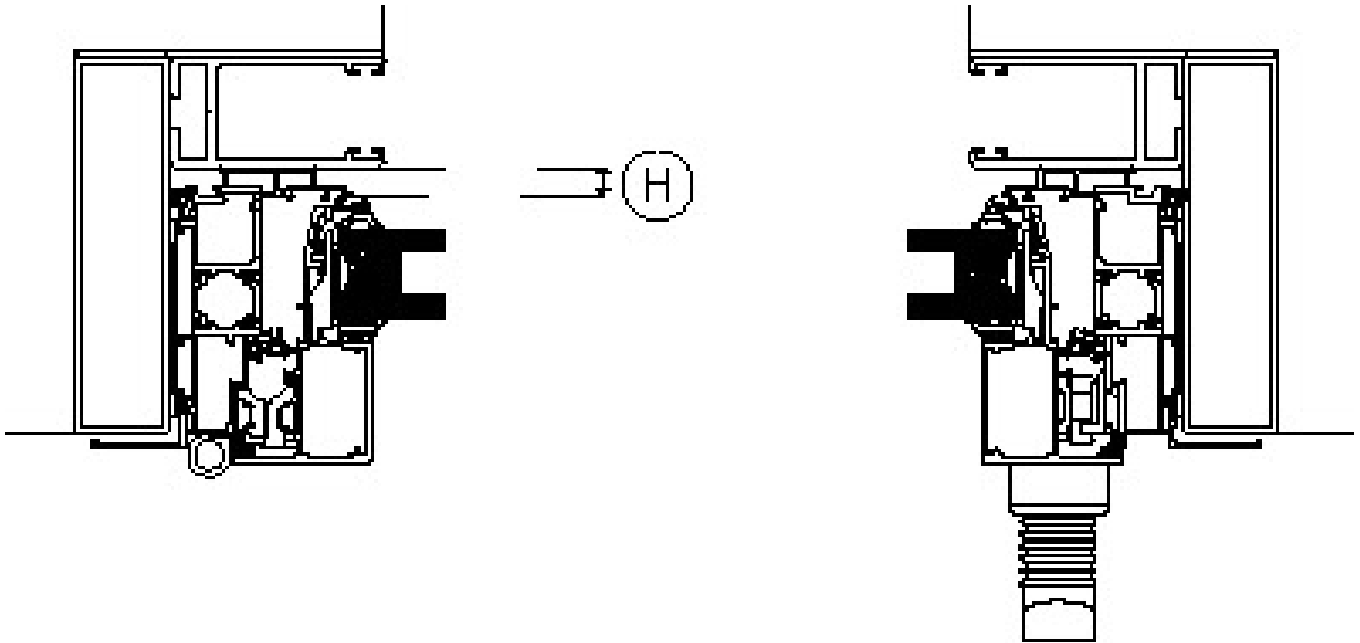

CUSTODIA DELTA 55

Este modelo puede adaptarse las siguientes tipologías de guías:

En anchos superiores a los 3000mm será obligatorio el uso de las guías ref 4429 y ref.... con capacidad de boca superior y paredes de 3mm de espesor. En instalaciones donde la prioridad es la seguridad, Sunon siempre aconseja que las guías queden encastadas dentro de la jamba, de esta forma se dificulta enormemente a los ladrones abrir o sacar la persiana de su ubicación.