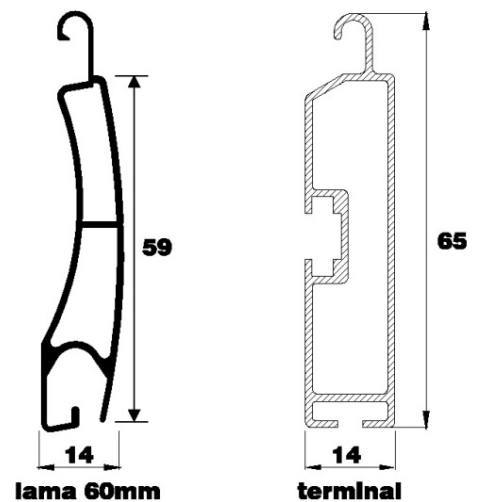

CUSTODIA DELTA 55

Persiana seguridad con certificado **WK3**, de gancho troquelado para anchos luz de 5000mm.

 **sunon.**

CUSTODIA DELTA 55

Persiana seguridad con certificado **WK3**, de gancho troquelado para anchos luz de 5000mm.

El modelo Custodia Delta 55 es un perfil tubular con una superficie bastante plana que suele ir situada al exterior fachada y otra superficie curvada en la zona interior de la articulación entre lamas, facilitando su adaptación al eje motor, consiguiendo enrollarse silenciosamente con un mínimo diámetro y mínimo roce.

A diferencia de otros modelos tubulares, el modelo Custodia Delta 55 contiene en su interior una unión horizontal intermedia entre las dos superficies, aumentando la resistencia mecánica contra el pandeo y además en caso de impactos por robo o de temporales huracanados, dicha unión suma la fuerza de las dos superficies o caras del perfil, manteniendo inalterable su geometría y estabilidad.

El diseño y calidades de este perfil permite medidas muy interesantes de hasta 5000mm de ancho y 3000mm de alto con un cubicaje máximo de 14 m² de superficie.

La persiana Custodia Delta 55 puede fabricarse con el gancho interior que unen las lamas con un troquelado, para permitir la entrada de luz, aireación y visión al exterior, también puede fabricarse con el mismo gancho interior micro perforado para evitar la entrada de insectos y permitir la entrada de luz y aire o puede suministrarse totalmente ciega sin ranuras o combinar las tres posibilidades.