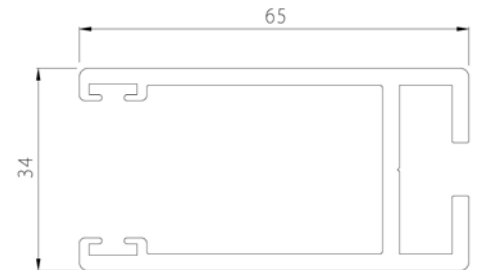

El modelo Custodia Delta 55 es un perfil tubular con una superficie bastante plana que suele ir situada al exterior fachada y otra superficie curvada en la zona interior de la articulación entre lamas, facilitando su adaptación al eje motor, consiguiendo enrollarse silenciosamente con un mínimo diámetro y mínimo roce.

A diferencia de otros modelos tubulares, el modelo Custodia Delta 55 contiene en su interior una unión horizontal intermedia entre las dos superficies, aumentando la resistencia mecánica contra el pandeo y además en caso de impactos por robo o de temporales huracanados, dicha unión suma la fuerza de las dos superficies o caras del perfil, manteniendo inalterable su geometría y estabilidad.

El diseño y calidades de este perfil permite medidas muy interesantes de hasta 5000mm de ancho y 3000mm de alto con un cubicaje máximo de 14 m² de superficie.

La persiana Custodia Delta 55 puede fabricarse con el gancho interior que unen las lamas con un troquelado, para permitir la entrada de luz, aireación y visión al exterior, también puede fabricarse con el mismo gancho interior micro perforado para evitar la entrada de insectos y permitir la entrada de luz y aire o puede suministrarse totalmente ciega sin ranuras o combinar las tres posibilidades.

CUSTODIA DELTA 55

Este modelo puede adaptarse las siguientes tipologías de guías:

En anchos superiores a los 3000mm será obligatorio el uso de las guías ref 4429 y ref.... con capacidad de boca superior y paredes de 3mm de espesor. En instalaciones donde la prioridad es la seguridad, Sunon siempre aconseja que las guías queden encastadas dentro de la jamba, de esta forma se dificulta enormemente a los ladrones abrir o sacar la persiana de su ubicación.