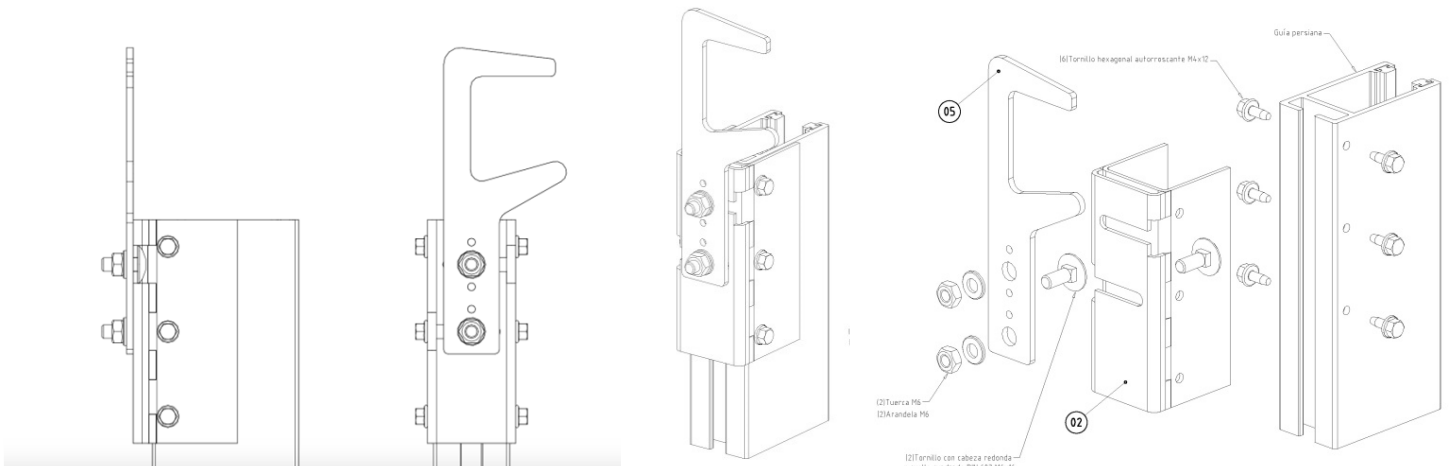

Diferentes elementos de seguridad como el bloqueo BSS o otros dispositivos exclusivos de Sunon, mas la colocación concreta de ubicación y modelo guías, permiten conseguir el certificado WK3