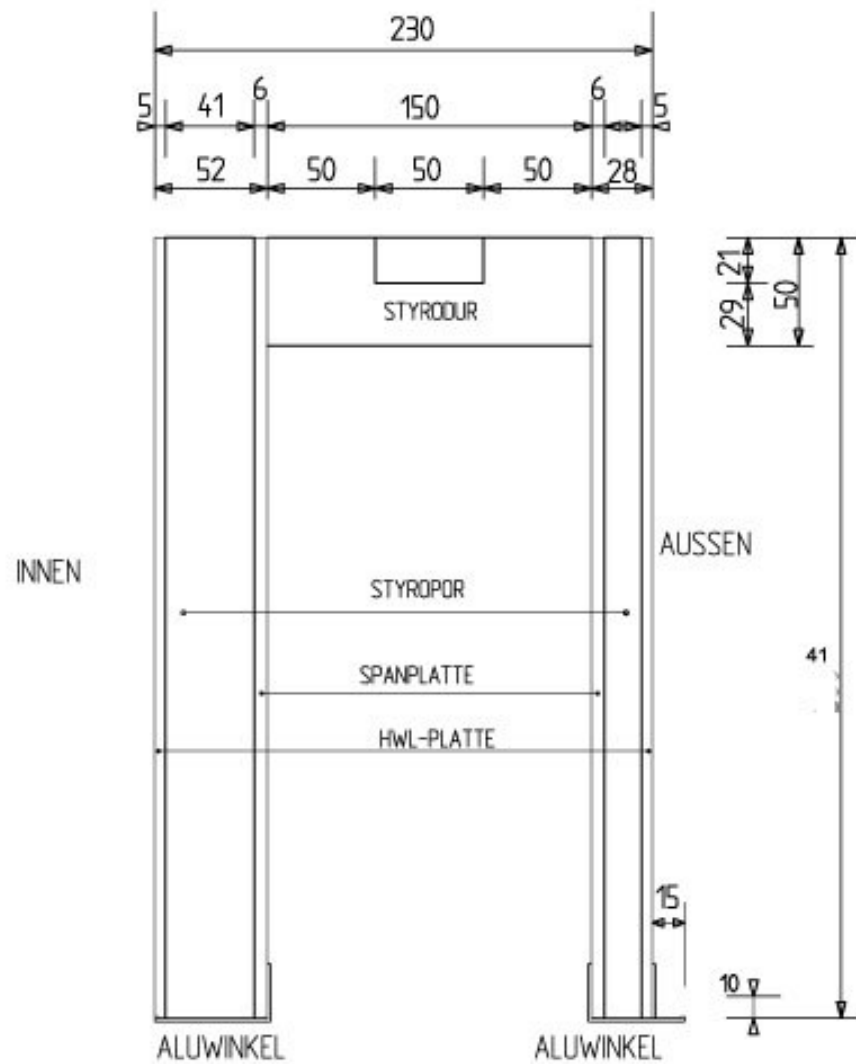

SONDERKASTEN SUNON

LEHR STABIL PREMIUM

Sb 200

FA. LEHR-Rolladen-Rolladenkastensysteme 71546 ASPACH